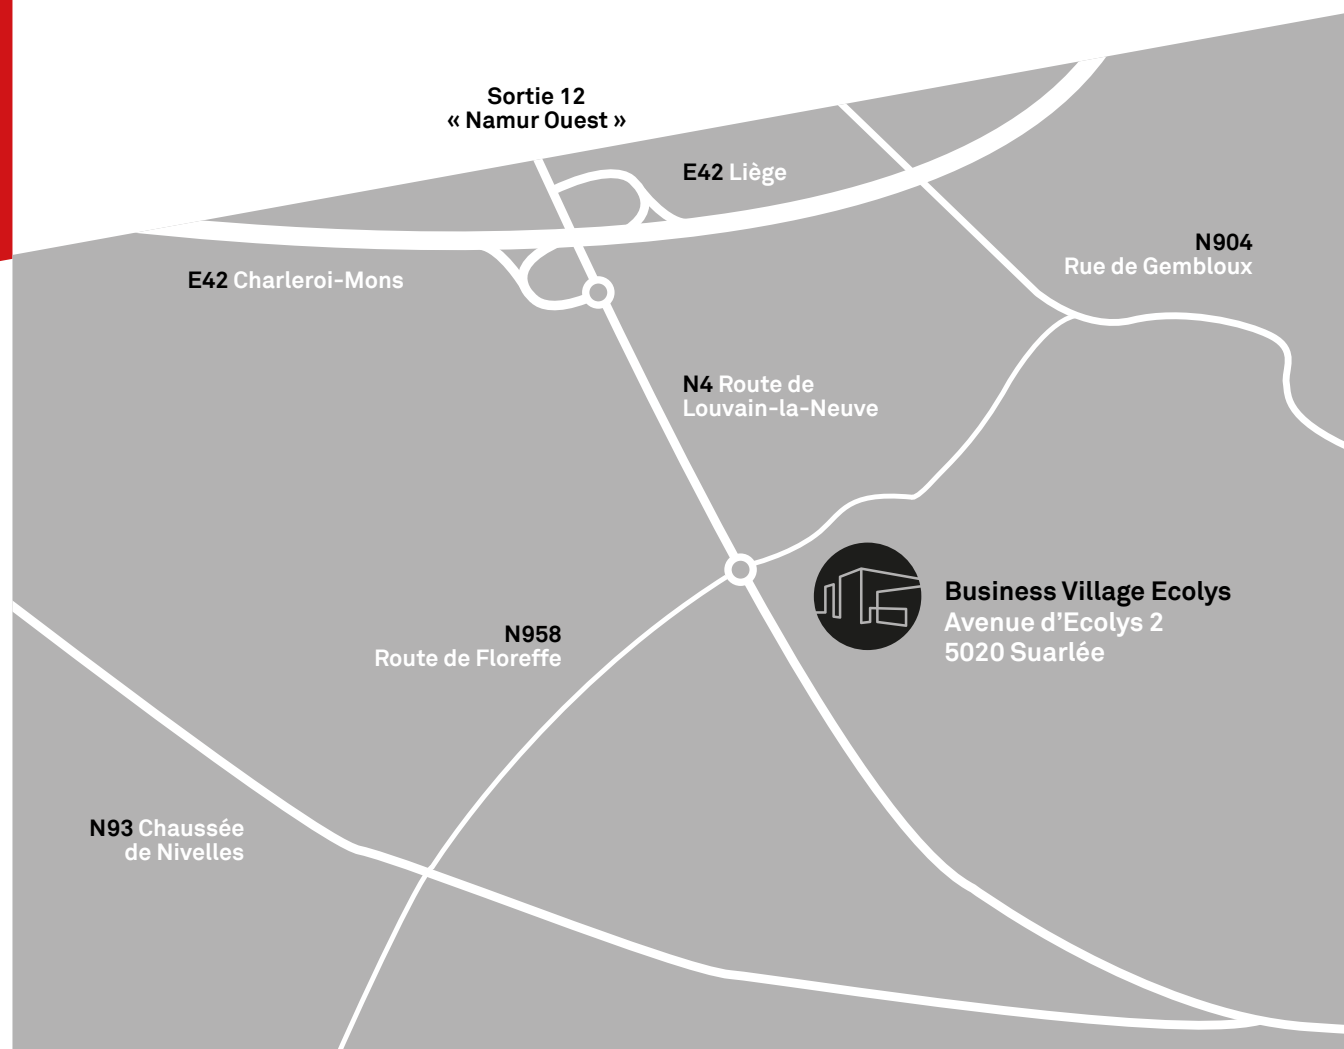

En voiture

Situé le long de la N4, à la sortie « Namur Ouest » (E42) et à proximité de l'échangeur de Daussoulx (E411), le Business Village Ecolys vous offre une visibilité exceptionnelle.

L'aéroport de Bruxelles-sud est à 30 km, celui de Bruxelles – Zaventem à 65 km et celui de Liège à 53 km, facilitant vos déplacements.

DEPUIS NAMUR

Suivre N4 Gembloux-LLN-Wavre
1er rond-point à droite avant d'arriver
à l'autoroute

DEPUIS L'AUTOROUTE

E42 Namur-Charleroi
Sortie 12 « Namur Ouest »
Direction Namur
2ème rond-point à gauche