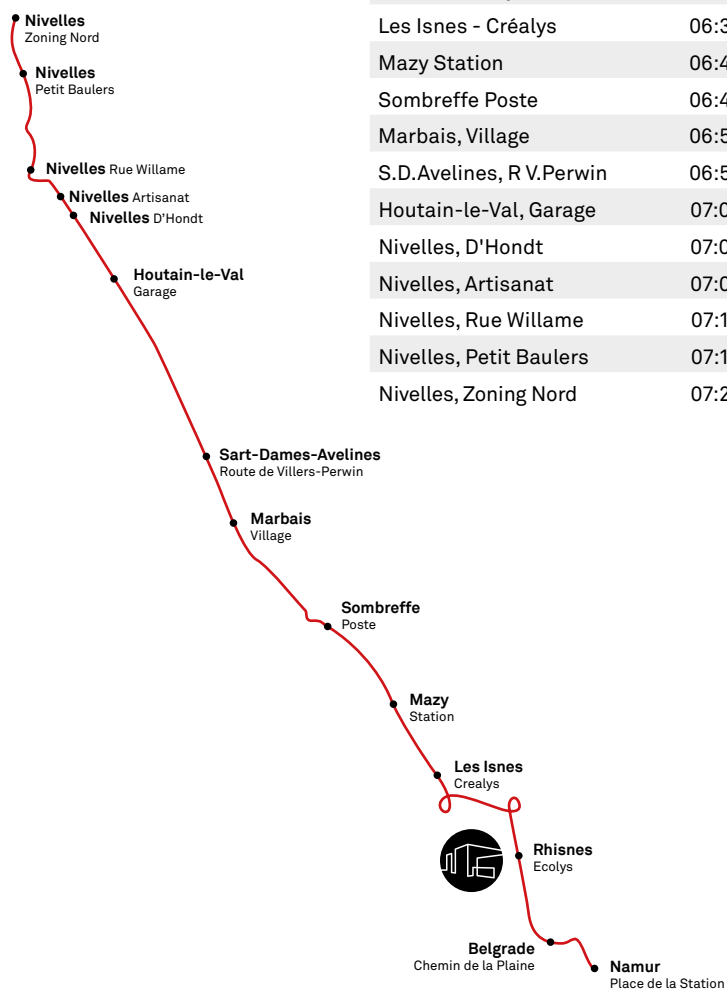

Itinéraire de la ligne E5 Nivelles-Namur

RETOUR / Horaire semaine / Période scolaire & Vacances scolaires

Namur (Pl. de la Station)	06:13	07:13	08:13	09:13	10:13	11:13	12:13	13:13	14:13	15:13	16:13	17:13	18:13	19:13	20:13
Belgrade Chemin de la Plaine	06:22	07:22	08:22	09:22	10:22	11:22	12:22	13:22	14:22	15:22	16:22	17:22	18:22	19:22	20:22
Rhisnes, Ecolys*	06:26	07:26	08:26	09:26	10:26	11:26	12:26	13:26	14:26	15:26	16:26	17:26	18:26	19:26	20:26
Les Isnes - Créalys	06:35	07:35	08:35	09:35	10:35	11:35	12:35	13:35	14:35	15:35	16:35	17:35	18:35	19:35	20:35
Mazy Station	06:40	07:40	08:40	09:40	10:40	11:40	12:40	13:40	14:40	15:40	16:40	17:40	18:40	19:40	20:40
Sombreffe Poste	06:46	07:46	08:46	09:46	10:46	11:46	12:46	13:46	14:46	15:46	16:46	17:46	18:46	19:46	20:46
Marbais, Village	06:52	07:52	08:52	09:52	10:52	11:52	12:52	13:52	14:52	15:52	16:52	17:52	18:52	19:52	20:52
S.D.Avelines, R.V.Perwin	06:55	07:55	08:55	09:55	10:55	11:55	12:55	13:55	14:55	15:55	16:55	17:55	18:55	19:55	20:55
Houtain-le-Val, Garage	07:03	08:03	09:03	10:03	11:03	12:03	13:03	14:03	15:03	16:03	17:03	18:03	19:03	20:03	21:03
Nivelles, D'Hondt	07:08	08:08	09:08	10:08	11:08	12:08	13:08	14:08	15:08	16:08	17:08	18:08	19:08	20:08	21:08
Nivelles, Artisanat	07:09	08:09	09:09	10:09	11:09	12:09	13:09	14:09	15:09	16:09	17:09	18:09	19:09	20:09	21:09
Nivelles, Rue Willame	07:13	08:13	09:13	10:13	11:13	12:13	13:13	14:13	15:13	16:13	17:13	18:13	19:13	20:13	21:13
Nivelles, Petit Baulers	07:18	08:18	09:18	10:18	11:18	12:18	13:18	14:18	15:18	16:18	17:18	18:18	19:18	20:18	21:18
Nivelles, Zoning Nord	07:20	08:20	09:20	10:20	11:20	12:20	13:20	14:20	15:20	16:20	17:20	18:20	19:20	20:20	21:20